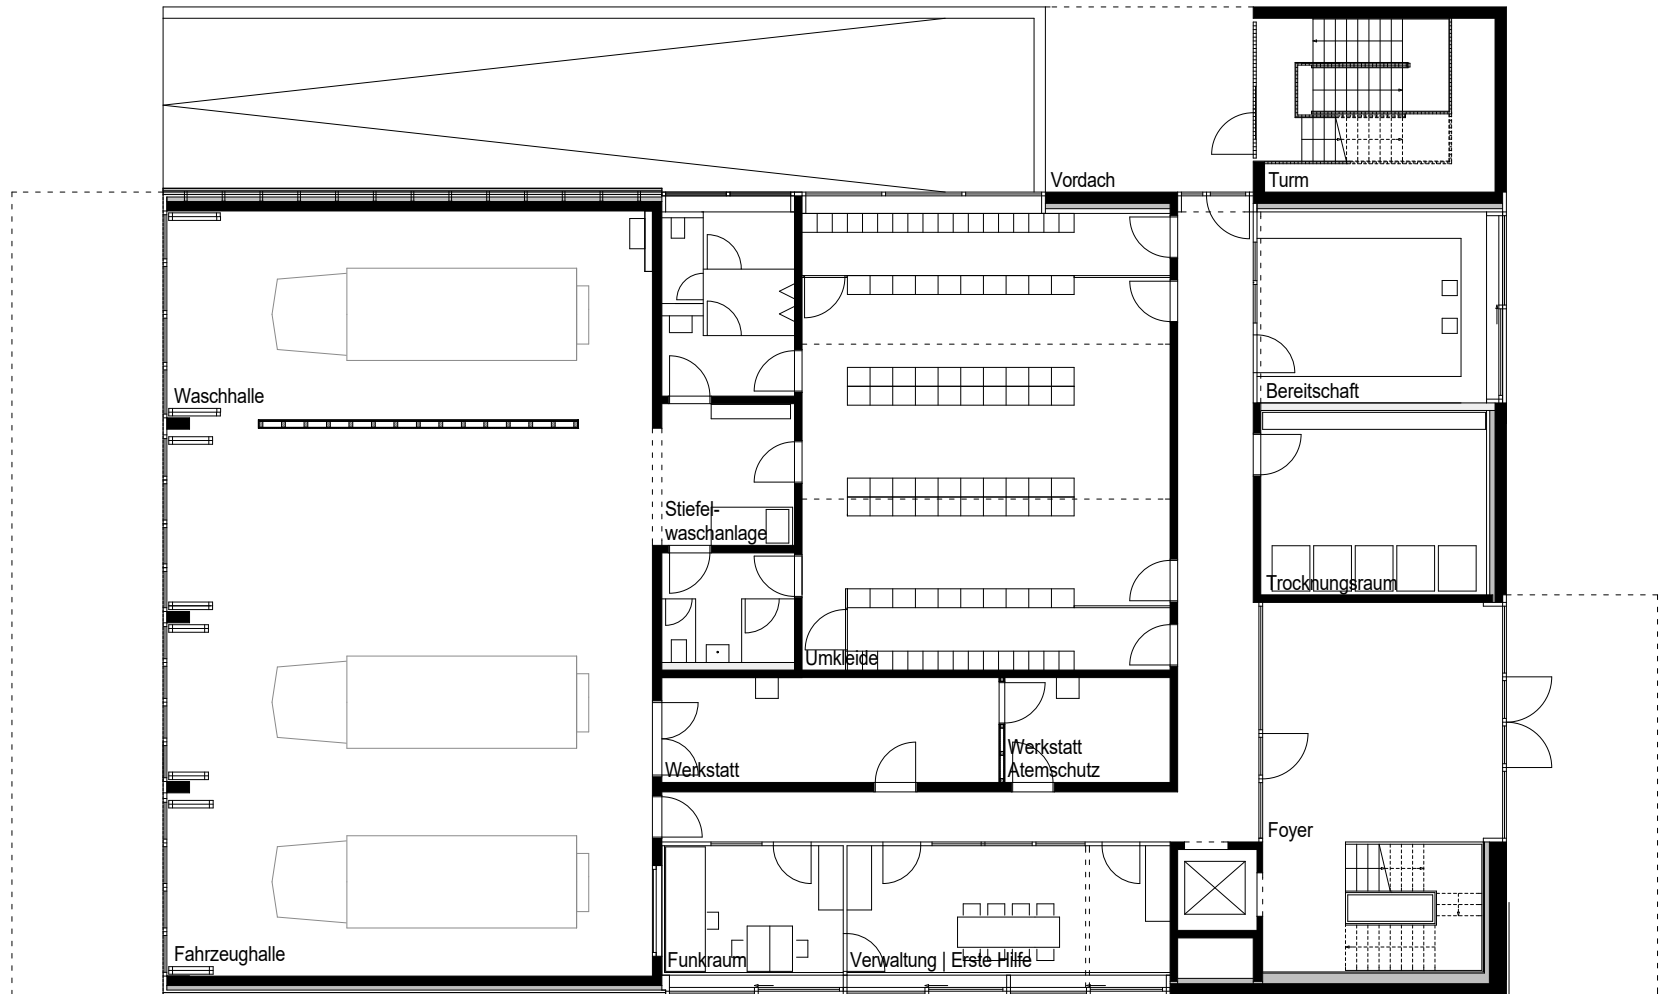

# FEUERWEHRGERÄTEHAUS OWINGEN

Grundriss Erdgeschoss

M 1:200